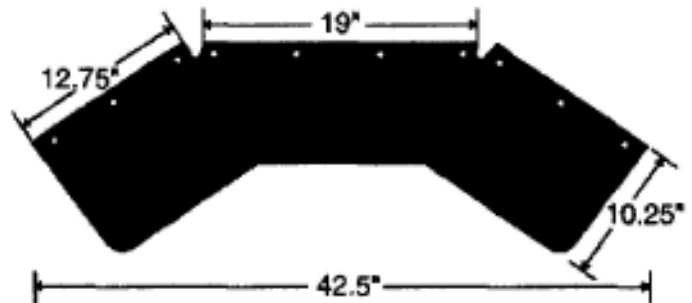

### BIBS

3/16 Black Rubber Sheet  
Die Cut to Size

**CB 1000 MTM HOPPER BI**  
**11 HOLE**  
**OEM # 120.115236A**

**CB 1008 LONDON PAVER HOPPER BIB**  
**OEM # MB-38566**

**CB 1001 REX HOPPER BIB**  
**OEM # 102-31805-01 XJR-XJK &**  
**102-50001-03 XUP**